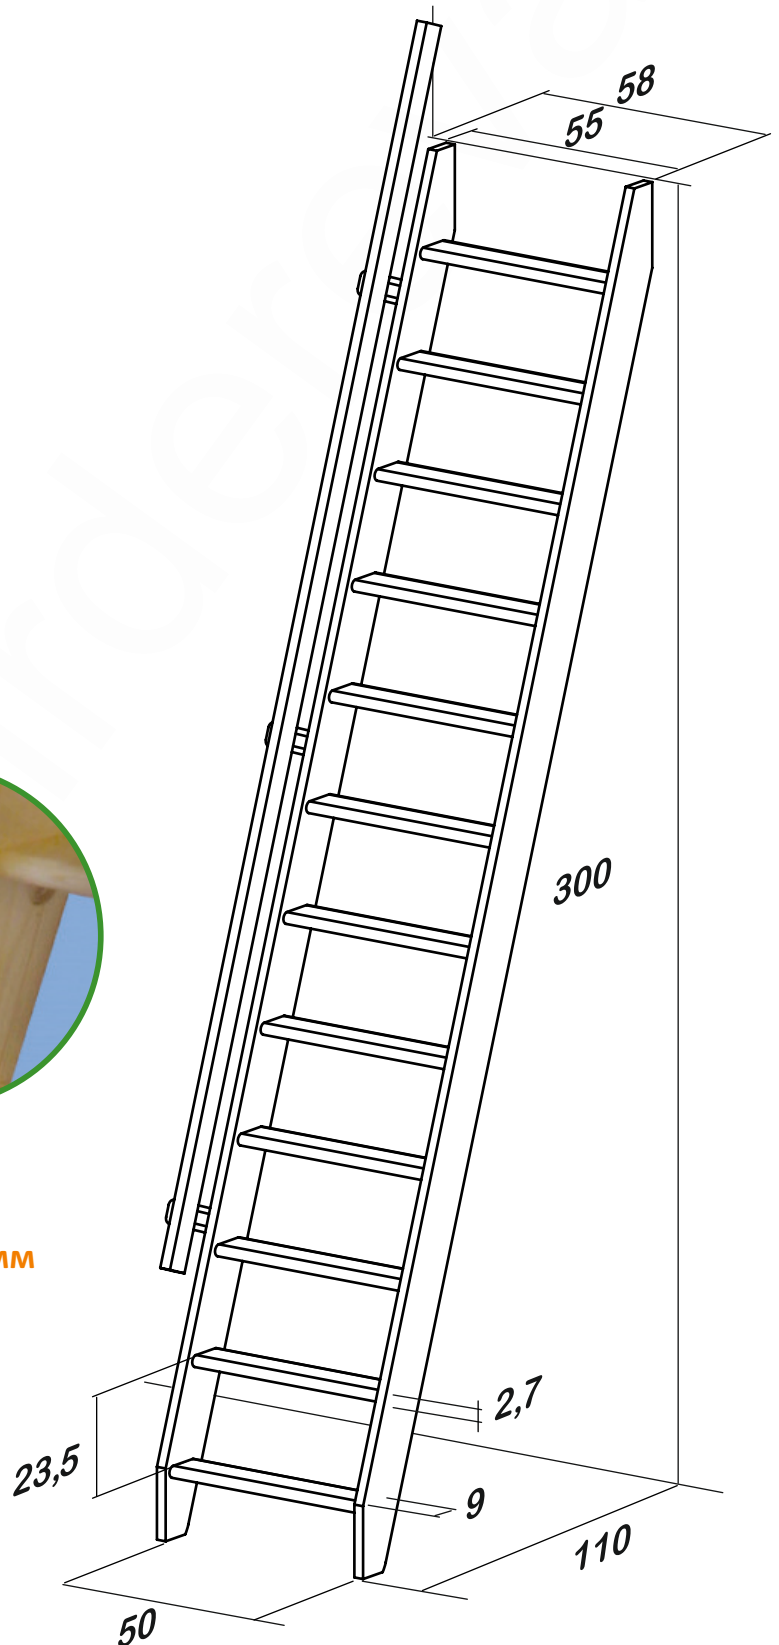

## Основные параметры:

Размеры лестницы в плане: **1100 x 550 мм**

Высота от пола до пола: **3000 мм**

Минимальный проем: **500 x 550 мм**

Подъем ступени: **235 мм**

Ширина марша: **550 мм**

Количество ступеней: **12 шт**

Толщина ступени: **27 мм**

Угол наклона: **70°**

Наличие подступенков: **нет**

Материал: **массив ели**

A (2x)

B (2x)

C (6x)

D (4x)