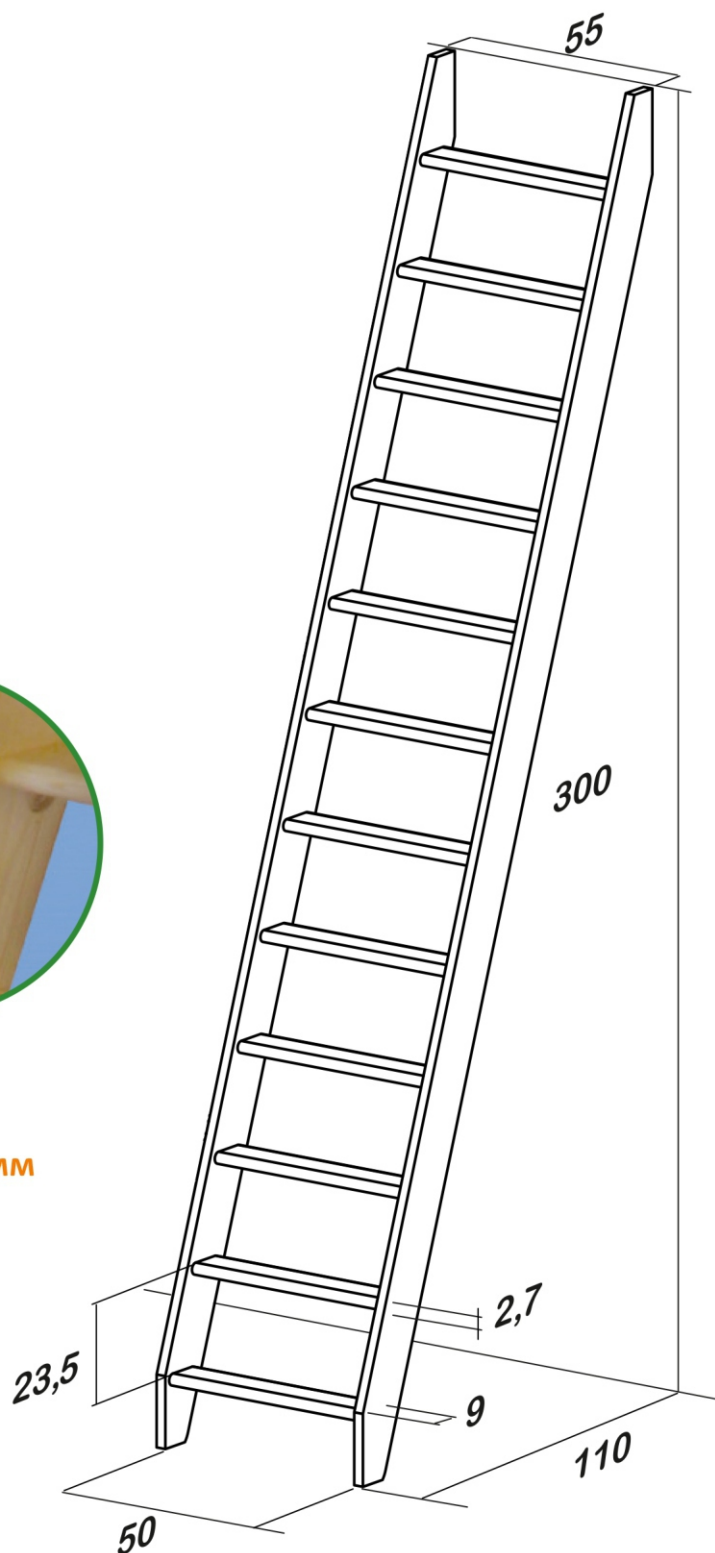

PROFI & HOBBY

КАЧЕСТВЕННЫЕ ИЗДЕЛИЯ ИЗ ДЕРЕВА

Основные параметры:

Размеры лестницы в плане: **1100 x 550 мм**

Высота от пола до пола: **3000 мм**

Минимальный проем: **500 x 550 мм**

Подъем ступени: **235 мм**

Ширина марша: **550 мм**

Количество ступеней: **12 шт**

Толщина ступени: **27 мм**

Угол наклона: **70°**

Наличие подступенков: **нет**

Материал: **массив ели**

-  A (2x)
-  B (2x)
-  C (6x)
-  D (4x)
-  E (26x)